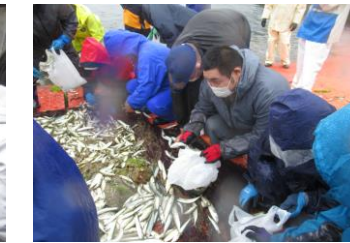

夜越山クロスカントリー

町内清掃

ジャベリックスロー体験

地引網体験

農福マルシェ

保護者懇談会

企業見学

女子クラブ活動 毎月2回実施しています。