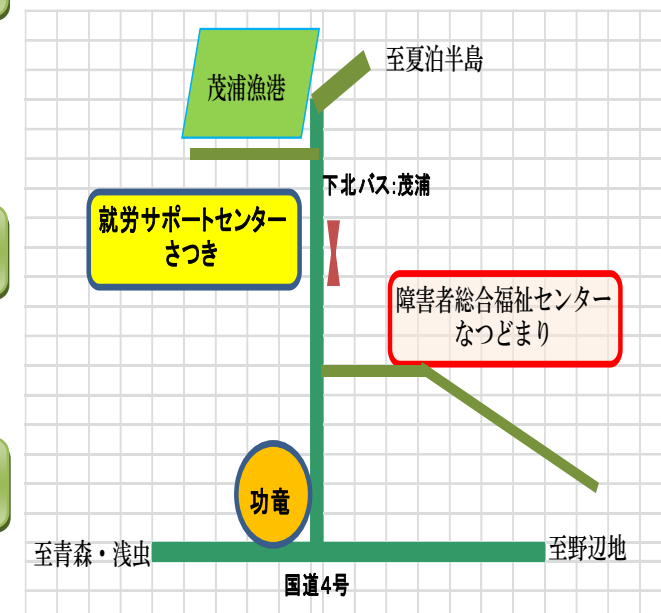

社会福祉法人 青森県すこやか福祉事業団

= 交通のご案内 =

バス(下北交通)
茂浦下車
(徒歩約2分)

青い森鉄道
西平内駅より
タクシー約8分

浅虫温泉駅より
タクシー約15分

小湊駅より
タクシー約15分

Q: 働きたいが、体力に不安があります。

A: 大丈夫です。専門スタッフと共に、
あなたに合わせたカリキュラムを作成いたします。

Q: 送迎サービスはありますか？

A: 青森方面、野辺地方面及び平内町内に、
合計5台で送迎を実施しています。

Q: 夜間のサービスも探しているのですが…

A: 当法人系列のGHが青森市と平内町に有りますので、
ご紹介します。

Q: 他事業所との併用はできますか？

A: ケアハウス・グループホームなどと併用できます。

Q: 工賃はどのくらいもらえますか？

A: 令和3年度 賃金・工賃実績(月平均額)
就労継続支援A型: 83,211円
就労継続支援B型: 18,300円